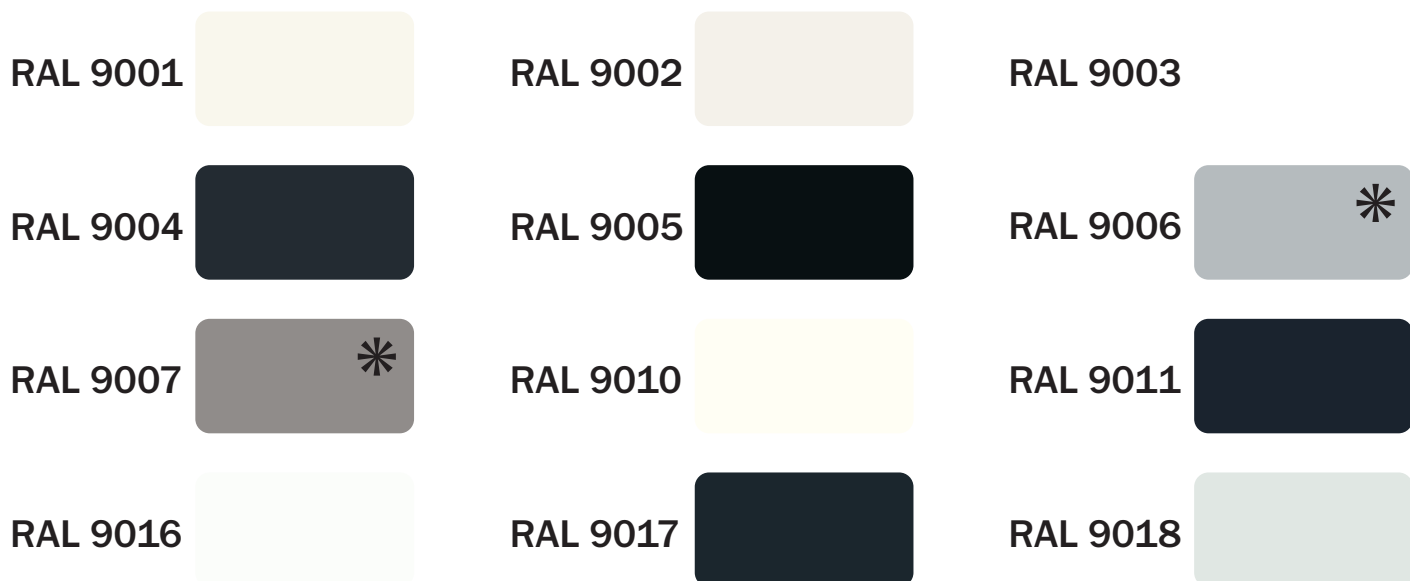

Wzornik kolorów

Wzornik zawiera kolory zbliżone do klasyfikacji wg RAL. Obraz na monitorze ani wydruk nie są jednak w stanie odzwierciedlić rzeczywistych barw. W celu dokładnego sprecyzowania koloru niezbędne jest posłużenie się oryginalnym wzornikiem.

RAL 5000		RAL 5001		RAL 5002	
RAL 5003		RAL 5004		RAL 5005	
RAL 5007		RAL 5008		RAL 5009	
RAL 5010		RAL 5011		RAL 5012	
RAL 5013		RAL 5014		RAL 5015	
RAL 5017		RAL 5018		RAL 5019	
RAL 5020		RAL 5021		RAL 5022	
RAL 5023		RAL 5024			
RAL 6000		RAL 6001		RAL 6002	
RAL 6003		RAL 6004		RAL 6005	
RAL 6006		RAL 6007		RAL 6008	
RAL 6009		RAL 6010		RAL 6011	
RAL 6012		RAL 6013		RAL 6014	

RAL 8012

RAL 8014

RAL 8015

RAL 8016

RAL 8017

RAL 8019

RAL 8022

RAL 8023

RAL 8024

RAL 8025

RAL 8028

*- kolory z dodatkiem pyłu aluminiowego - metalizowane